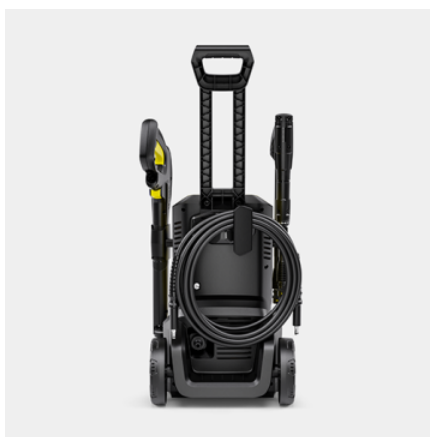

Stoccaggio ordinato

- Conservare il tubo, le lance, la pistola e il cavo in modo salvaspazio e ordinato.