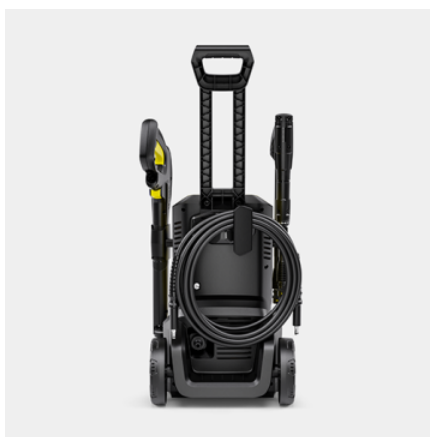

KÄRCHER

K 4 BLACK HOME

K 4 Black Home è ideale per la pulizia di auto, vialetti e superfici esterne. Lavasuperfici T 5 incluso.

Made in Germany

Codice prodotto

1.679-503.0

Dati tecnici

EAN Code		4066529068088
Allacciamento elettrico	V / Hz	220 - 240 / 50 - 60
Pressione	bar	20 - max. 130
Portata	l/h	max. 420
Resa per area	m ² /h	30
Temperatura ingresso acqua	°C	max. 40
Potenza allacciata	W	1800
Cavo di alimentazione	m	5
Peso senza accessori	kg	5,5
Peso con imballo	kg	9,4
Dimensioni (Lu x La x H)	mm	302 x 346 x 849

Dotazione

Kit casa		K3 Power Control: T1 Pulitore Superfici, detergente "Patio & Deck" da 0.5l
Prolunga lancia		■
Pistola Alta Pressione		G 180 Q
Lancia Vario Power		■
Ugello rotante		■
Tubo alta pressione	m	6
Applicazione detergente tramite		Aspirazione
Filtro idrico integrato		■
Raccordo tubo da giardino da 3/4"		■

Stoccaggio ordinato

- Conservare il tubo, le lance, la pistola e il cavo in modo salvaspazio e ordinato.

Sistema Quick Connect

- Il tubo flessibile ad alta pressione è facile da manovrare, facendo clic rapidamente dentro e fuori dal dispositivo e dalla pistola. Ciò consente di risparmiare tempo e fatica.