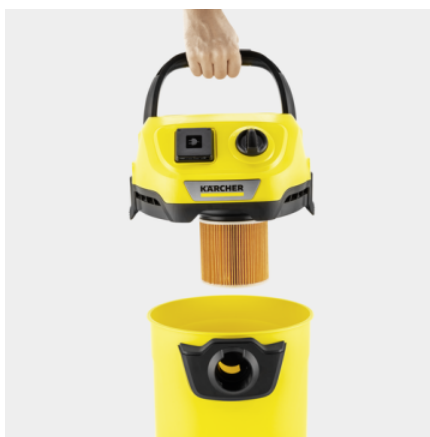

## WD 3 P V-17/4/20

Perfetto per ogni compito di pulizia, l'aspiratore solidi liquidi WD 3 P V-17/4/20 convince con il bidone da 17l in plastica dura e il cavo elettrico da 4m. Dotato di presa elettroutensile.

### Codice prodotto

1.628-170.0

- Design compatto con vani porta accessori, incluso un vano per riporre i tubi sulla testa della macchina
- Sacchetto filtro in vello
- Funzione soffiante

## Paracolpi

Rotelle di guida

Pezzo(i)

4

■ incluso nella consegna

### Presseletroutensile con tasto d'accensione on/off

- Lo sporco risultante da piallatura, segatura o smerigliatura viene aspirato direttamente.
- L'aspiratore solidi liquidi è acceso e spento automaticamente con l'accensione/spegnimento dell'elettroutensile.