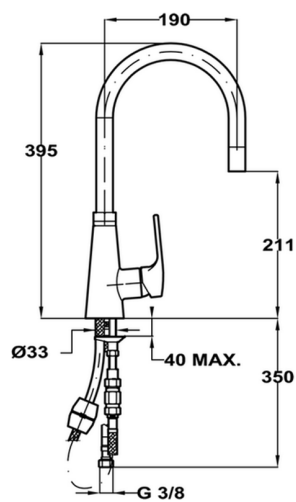

Miscelatore monocomando lavello docc. estraibile KITCHEN

MODELLO **LC000030**

Miscelatore monocomando lavello
docc.estraibile,bocca girevole

FINITURE DISPONIBILI

21 21 Cromo

CARATTERISTICHE

Ricambio Cartuccia **ZZ97179000**

Cartuccia Monocomando 35 mm

2022-12-21