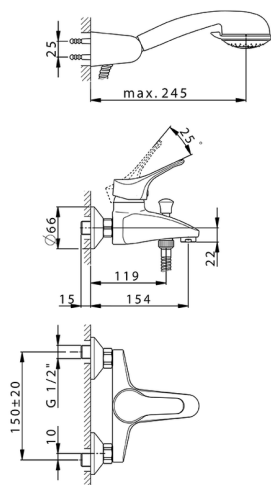

## Miscelatore monocomando vasca completo MITO3

MODELLO **M3000120**

Miscelatore monocomando vasca completo  
 ,supporto doccetta snodato murale ,doccetta Teti 3  
 getti in ABS ,flex Ottone 150 cm

FINITURE DISPONIBILI

CARATTERISTICHE

Ricambio Cartuccia **ZZ95273000**

**Cartuccia Monocomando 40 mm**

2022-03-14