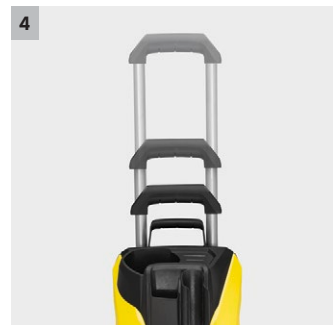

K 5 Power Control

Per un controllo ancora maggiore: idropulitrice K 5 Power Control con App Home&Garden, pistola Power Control, lancia Vario Power e sistema Kärcher Plug 'n' Clean.

1 Applicazione per la casa e il giardino

- Innovativo dispositivo di inserimento per bottiglie di detergente Kärcher.
- Per un'applicazione rapida e comoda del detergente

4 Impugnatura telescopica in alluminio di alta qualità

- Può essere adattato a diverse altezze.
- L'altezza del manico telescopico può essere modificata tirando.

K 5 Power Control

- Pistola Power Control con display del livello di pressione
- Molto stabile grazie al baricentro basso, la base ampia e la guida tubo.
- Motore raffreddato ad acqua molto efficiente

Dati tecnici